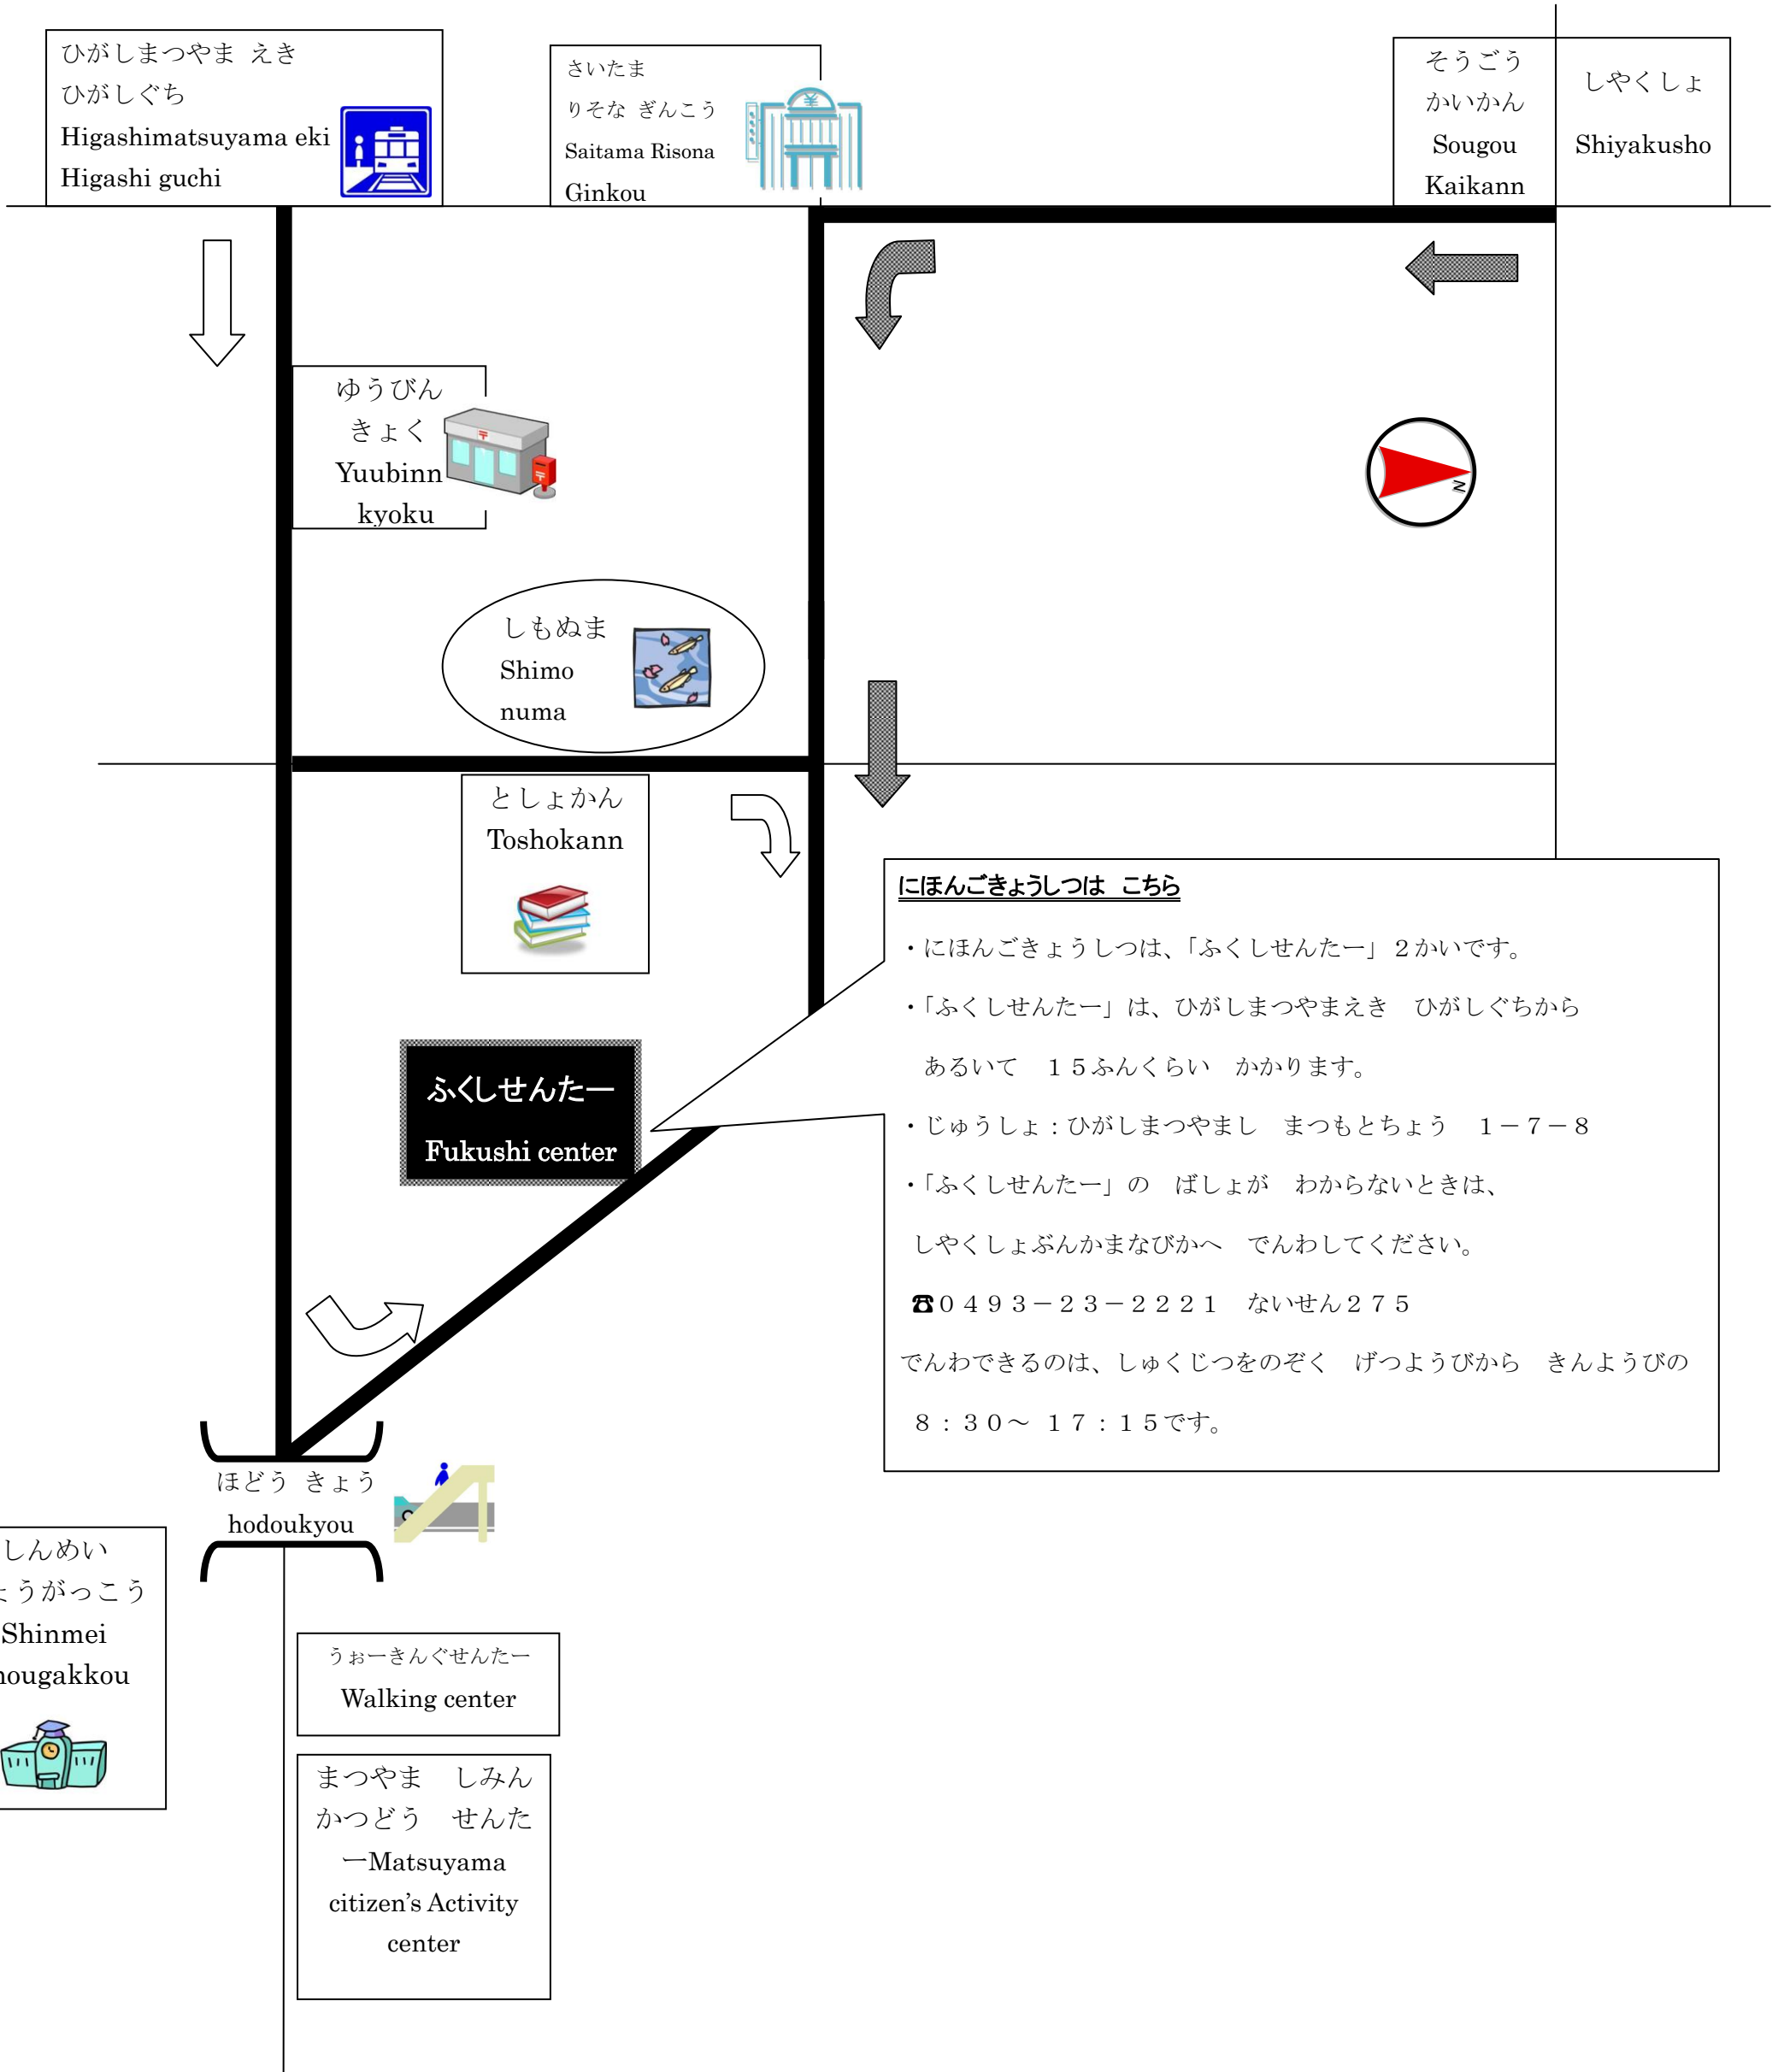

にほんごきょうしつ の ばしょ Nihongo kyoushitsu no basho

えき から いく みち: 

しゃくしょ から いく みち: 

にほんごきょうしつは こちら

- にほんごきょうしつは、「ふくしせんたー」2かいです。
- 「ふくしせんたー」は、ひがしまつやまえき ひがしぐちからあるいて 15ふんくらい かかります。
- じゅうしょ: ひがしまつやまし まつもとちょう 1-7-8
- 「ふくしせんたー」の ばしょが わからないときは、しゃくしょぶんかまなびかへ でんわしてください。
- ☎ 0493-23-2221 ないせん275
- でんわできるのは、しゅくじつをのぞく げつようびから きんようびの 8:30~17:15です。